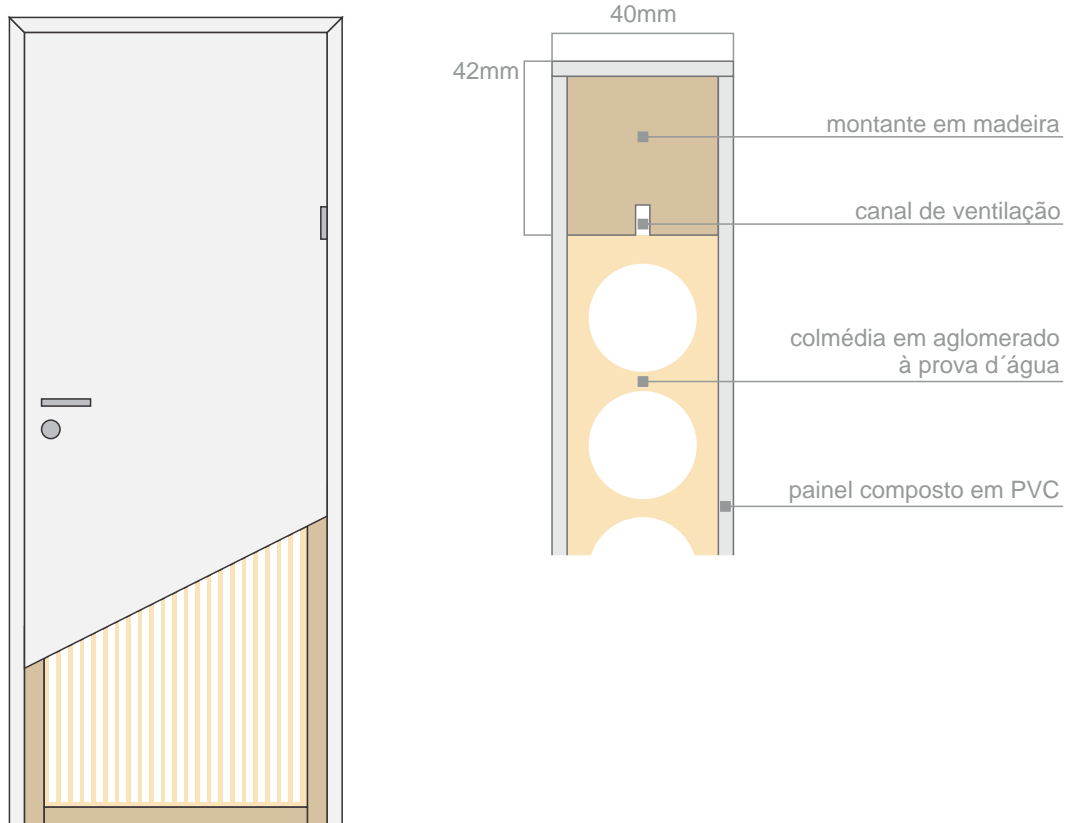

VISÃO GERAL

PORTAS INTERNAS EM PVC

Belas e duráveis, as portas ECOVISTA possibilitam instalação rápida, fácil e limpa.

Para instalação utiliza-se apenas espuma de poliuretano, não sendo preciso nenhum prego ou similar. Não é necessário pintura ou acabamento pleno do vão. As portas são entregues prontas, com guarnições e gaxetas pré-instaladas no batente, garantindo vedação e bom funcionamento.

As dobradiças e maçanetas padrão são todas em aço inoxidável.

INSTALAÇÃO

guarnição reta 70mm

guarnição curva 70mm

guarnição reta 100mm

PORTAS INTERNAS EM PVC

Além da alta qualidade e desempenho, as portas prontas ECOVISTA oferecem diversas opções de dimensões e cores, garantindo sempre o melhor para o seu imóvel!