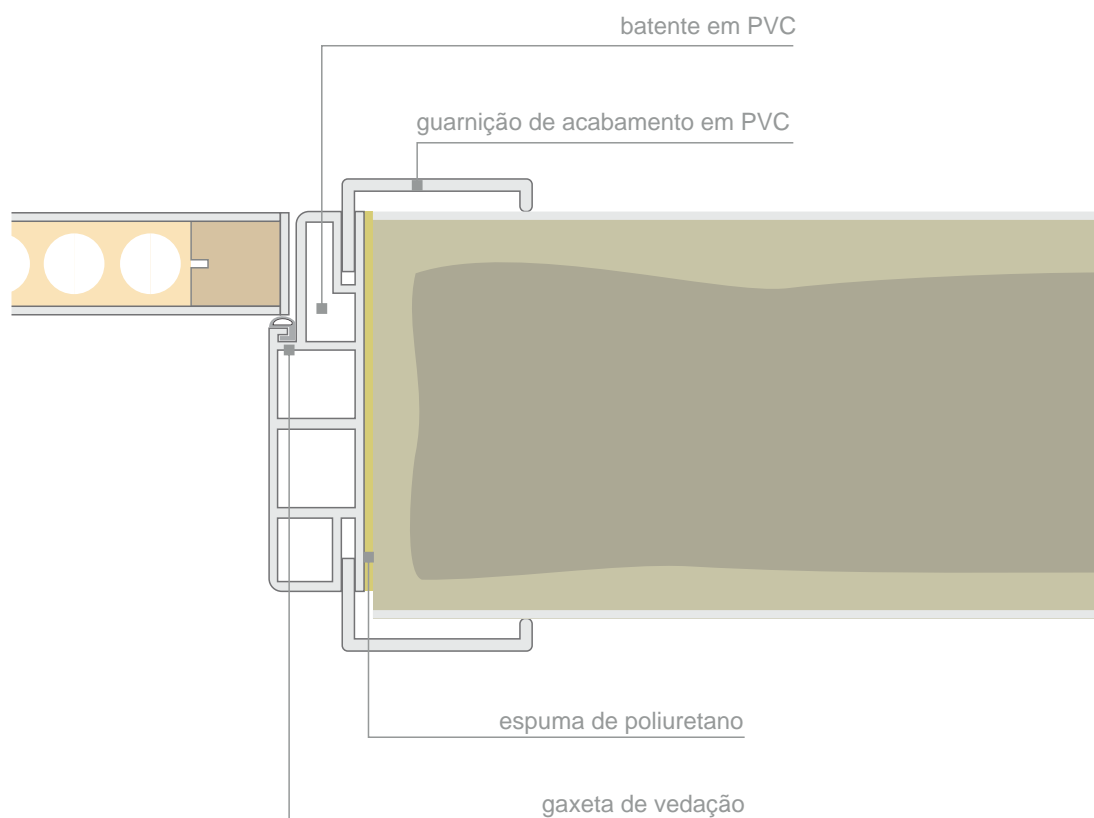

*classe B1 (30 à 60 minutos)

PORTAS INTERNAS EM PVC

As portas prontas em PVC fornecidas pela ECOVISTA são o que há de mais moderno, sofisticado e durável em portas prontas prontas.

O objetivo é oferecer ao mercado uma solução completa. Vindo totalmente pronto e acabado, nosso produto dispensa pintura, regulagem, manutenção ou ferragens de terceiros.

VISÃO GERAL

PORTAS INTERNAS EM PVC

Belas e duráveis, as portas ECOVISTA possibilitam instalação rápida, fácil e limpa.

Para instalação utiliza-se apenas espuma de poliuretano, não sendo preciso nenhum prego ou similar. Não é necessário pintura ou acabamento pleno do vão. As portas são entregues prontas, com guarnições e gaxetas pré-instaladas no batente, garantindo vedação e bom funcionamento.

As dobradiças e maçanetas padrão são todas em aço inoxidável.

INSTALAÇÃO

guarnição reta 70mm

guarnição curva 70mm

guarnição reta 100mm

PORTAS INTERNAS EM PVC

Além da alta qualidade e desempenho, as portas prontas ECOVISTA oferecem diversas opções de dimensões e cores, garantindo sempre o melhor para o seu imóvel!